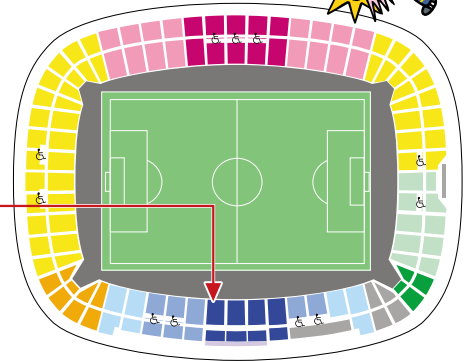

ジェフユナイテッド千葉観戦券

白熱の試合を生で

試合前の選手の緊張感や熱気を間近に見られる、絶好のエリアのチケットを割引価格で購入できます。ゆったりと応援したい方におすすめです。

**SS指定席
(ホーム側)**
2列 47~48番

サービス資格 会員

サービス利用方法

会員申込

詳しくは会報誌「ゆるり」にて募集

郵送助成対象
※P5参照

申込用紙 シーズンシート観戦券申込用紙、巻末13参照

サービス内容

大人・子ども同一料金。未就学児は無料*
※必ず同伴者のひざの上でご観戦ください。

SS指定席2席
ホーム側メインスタンド

一般料金 **10,600円** / 2席
4,000円 / 2席

- ！ 注意点**
- お申込みは会員1人につき1試合までとなります。
 - 申込多数の場合は抽選になります。抽選結果はホームページでご確認ください。
 - 抽選後、残席がある場合は、先着順で販売いたします。
 - 試合日1週間前に残席がある場合は、1席単位で販売いたします。
 - 購入されたチケットの試合が中止になった場合は、ご購入者に以下のご希望する方法を確認させていただき対応いたします。
 - ① 振替試合での観戦
 - ② サービスセンターでの払い戻し(購入されたチケットとの交換になります)
 - 振替試合に残席がある場合は、先着順で販売いたします。
 - 残席情報はホームページでご確認ください。

※ご入場は、西1ゲートB入口になります。

©JEFUNITED