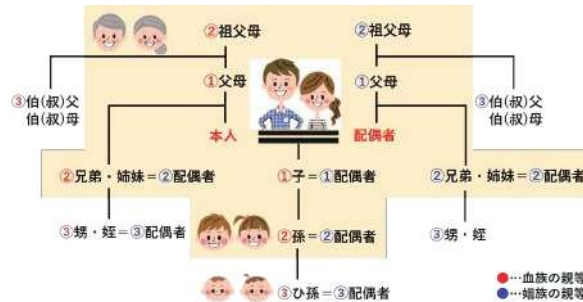

貯まったベネポは、「1ポイント=1円」で、100ポイント以上から100ポイント単位で利用することができます。

メニューにより利用条件が異なる場合がございます。詳しくは会員専用サイトの各メニュー内容をご確認ください。

■ポイントが貯まる

■人気ポイントと交換(一例)

宿泊や利用方法がデジタルクーポンの映画やリラクゼーションに使えます!

福利厚生サービスベネフィット・ステーションのご案内

オフタイムを楽しく過ごすためのグルメ・ショッピング・レジャー・育児・健康・介護・自己啓発など、あなたの生活を豊かにするお得なサービスが **12万件** 以上！ご自身のライフスタイル・世代問わずご利用いただけます♪

さまざまシーンでご利用が可能！

ベネフィット・ステーション **検索**

ベネフィット・ステーション <https://www.benefit-one.co.jp>

余暇・両立支援をはじめ、無料で学べるeラーニング、レンタカーの割引など会員専用サイトには多彩なメニューが勢揃い！

家族みなでご利用が可能！

会員様ご本人と配偶者、それぞれの二親等以内のご家族も会員特典を受けられます。

勤労者福祉サービスセンターのサービス利用範囲（登録家族）と異なりますのでご注意ください。