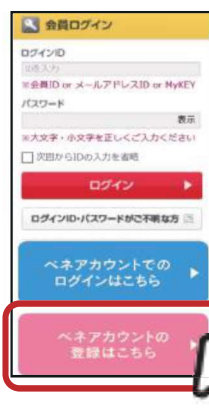

ベネアカウント登録方法

ベネフィット・ステーション <https://www.benefit-one.co.jp>

ベネアカウントのご登録をすればご利用開始できます。

- ①ベネフィットステーションのサイトの「ベネアカウントの登録はこちら」をクリック
- ②団体者ID、認証キー 1、認証キー 2 を入力し、ログイン
- ③案内に沿って登録を完了させてください

ベネアカウント
初回ログインページへ

PC

スマホ

ベネフィット・ステーション **検索**

団体ID : C0003703M

認証キー 1 : 会員番号 (事業所番号5桁の会員番号4桁)

認証キー 2 : 生年月日 (西暦8桁)

ログイン

ベネフィット・ステーション <https://www.benefit-one.co.jp>

※掲載情報は、2022年1月時点の情報となります。予告無く特典内容等変更になる場合がございます。

カスタマーセンター ☎0800-9192-919